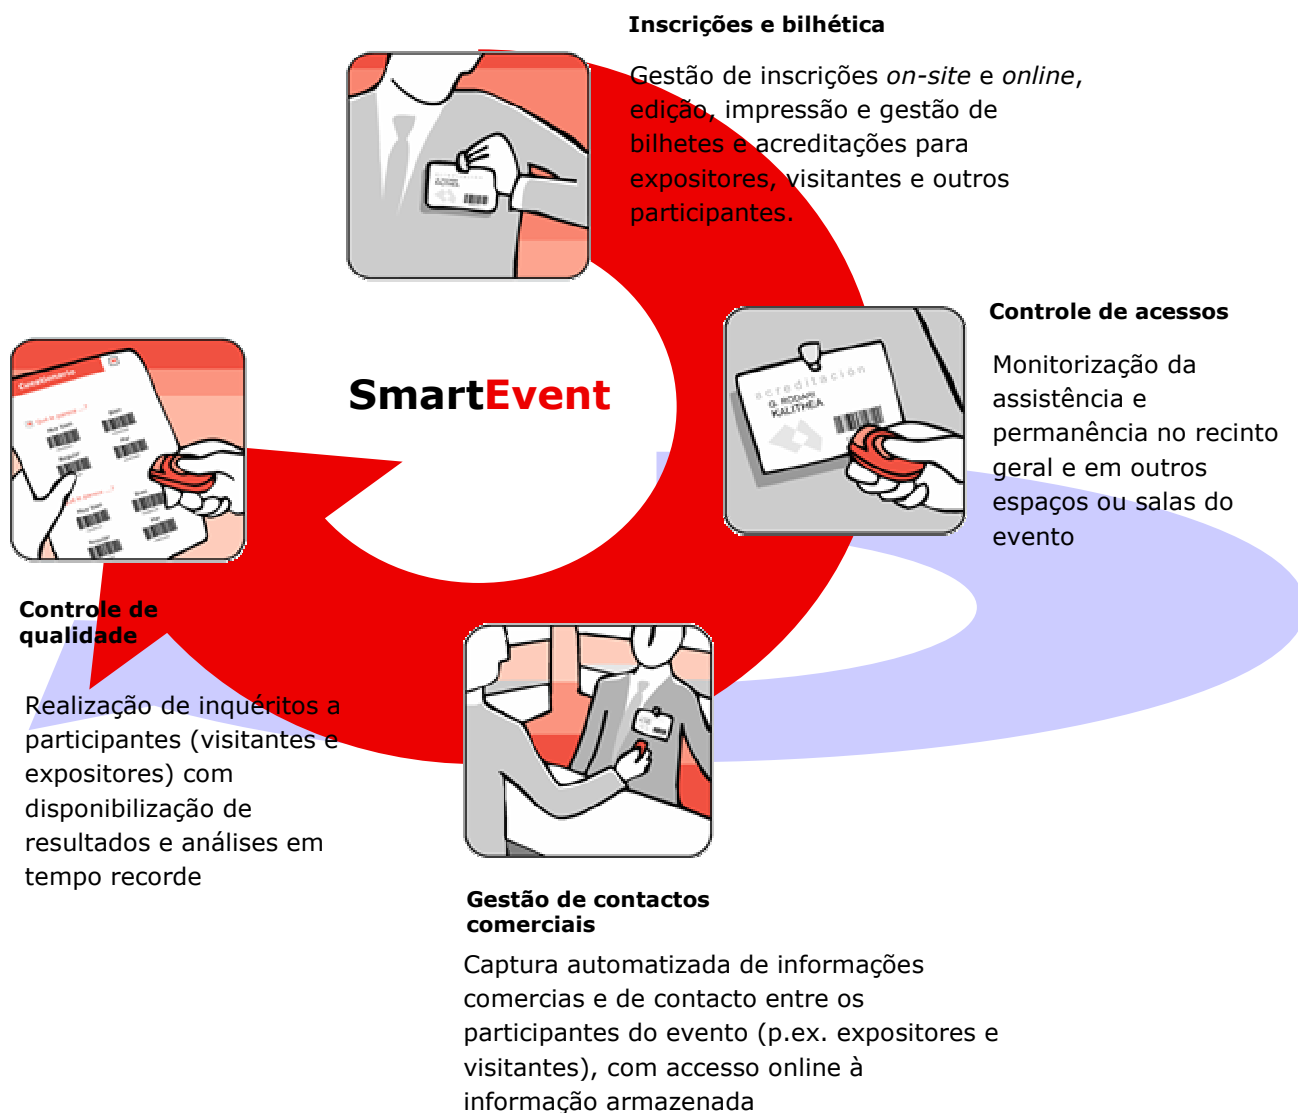

» O Que é o SmartEvent?

O SmartEvent é uma solução integrada de gestão de eventos desenhada para gerar, gerir e automatizar o acesso à informação crítica em feiras e congressos empresariais e profissionais, tornada realidade pela utilização de tecnologias de captura e gestão de dados de última geração.

O SmartEvent está disponível como sistema "chave na mão" e como serviço.

» Os módulos SmartEvent

▶▶ Soluções inovadoras, vantagens acrescidas

- ▶▶ Organizadores podem usufruir de um sistema de bilhética, inscrição e credenciação integrados com opções avançadas de bilhética virtual e viral
- ▶▶ Organizadores podem controlar a entrada e a permanência nos espaços do evento de forma flexível através de pontos de controle fixos ou móveis
- ▶▶ Organizadores podem aferir a qualidade dos seus eventos através de um sistema automatizado de inquéritos e relatórios de alta qualidade
- ▶▶ Expositores podem capturar e armazenar informações dos visitantes e os seus interesses através de cartões de identificação pessoal
- ▶▶ Visitantes podem receber informações sobre produtos, empresas e conferências e ainda trocar informações comerciais entre si de forma prática e fiável